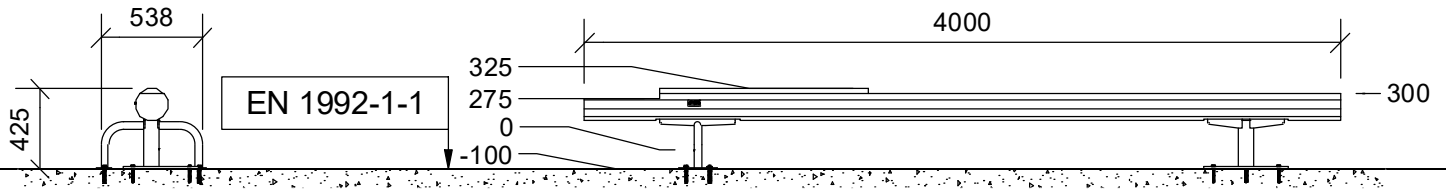

(1/40)

(1/40)

2

3,5h

21m<sup>2</sup>

7,2x3,2x0,5m

~97kg

Ø18x400cm

80kg

(1/40)

Parts List		
QTY	PART NO	DESCRIP.
1	SR00102	80x400x265mm
1	SR00103	400x580x265mm
1	RS00139	Ø180x4000mm
8	LE16322	Ø8x80 mm TX40
1	LE15910	Name tag
2	LE15901	3x16, PH
7	LE16406	10x85 mm