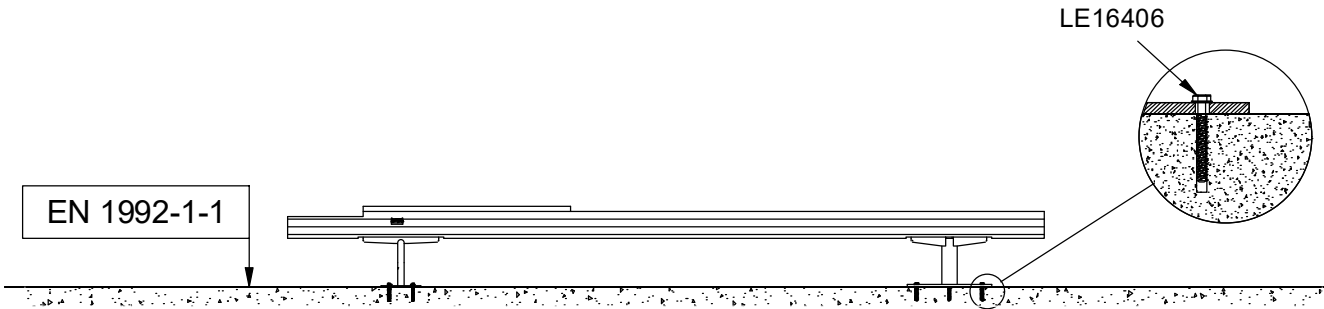

(1/40)

(1/40)

2

3,5h

21m<sup>2</sup>

7,2x3,2x0,5m

~97kg

Ø18x400cm

80kg

(1/40)

Parts List		
QTY	PART NO	DESCRIP.
1	SR00102	80x400x265mm
1	SR00103	400x580x265mm
1	RS00139	Ø180x4000mm
8	LE16322	Ø8x80 mm TX40
1	LE15910	Name tag
2	LE15901	3x16, PH
7	LE16406	10x85 mm