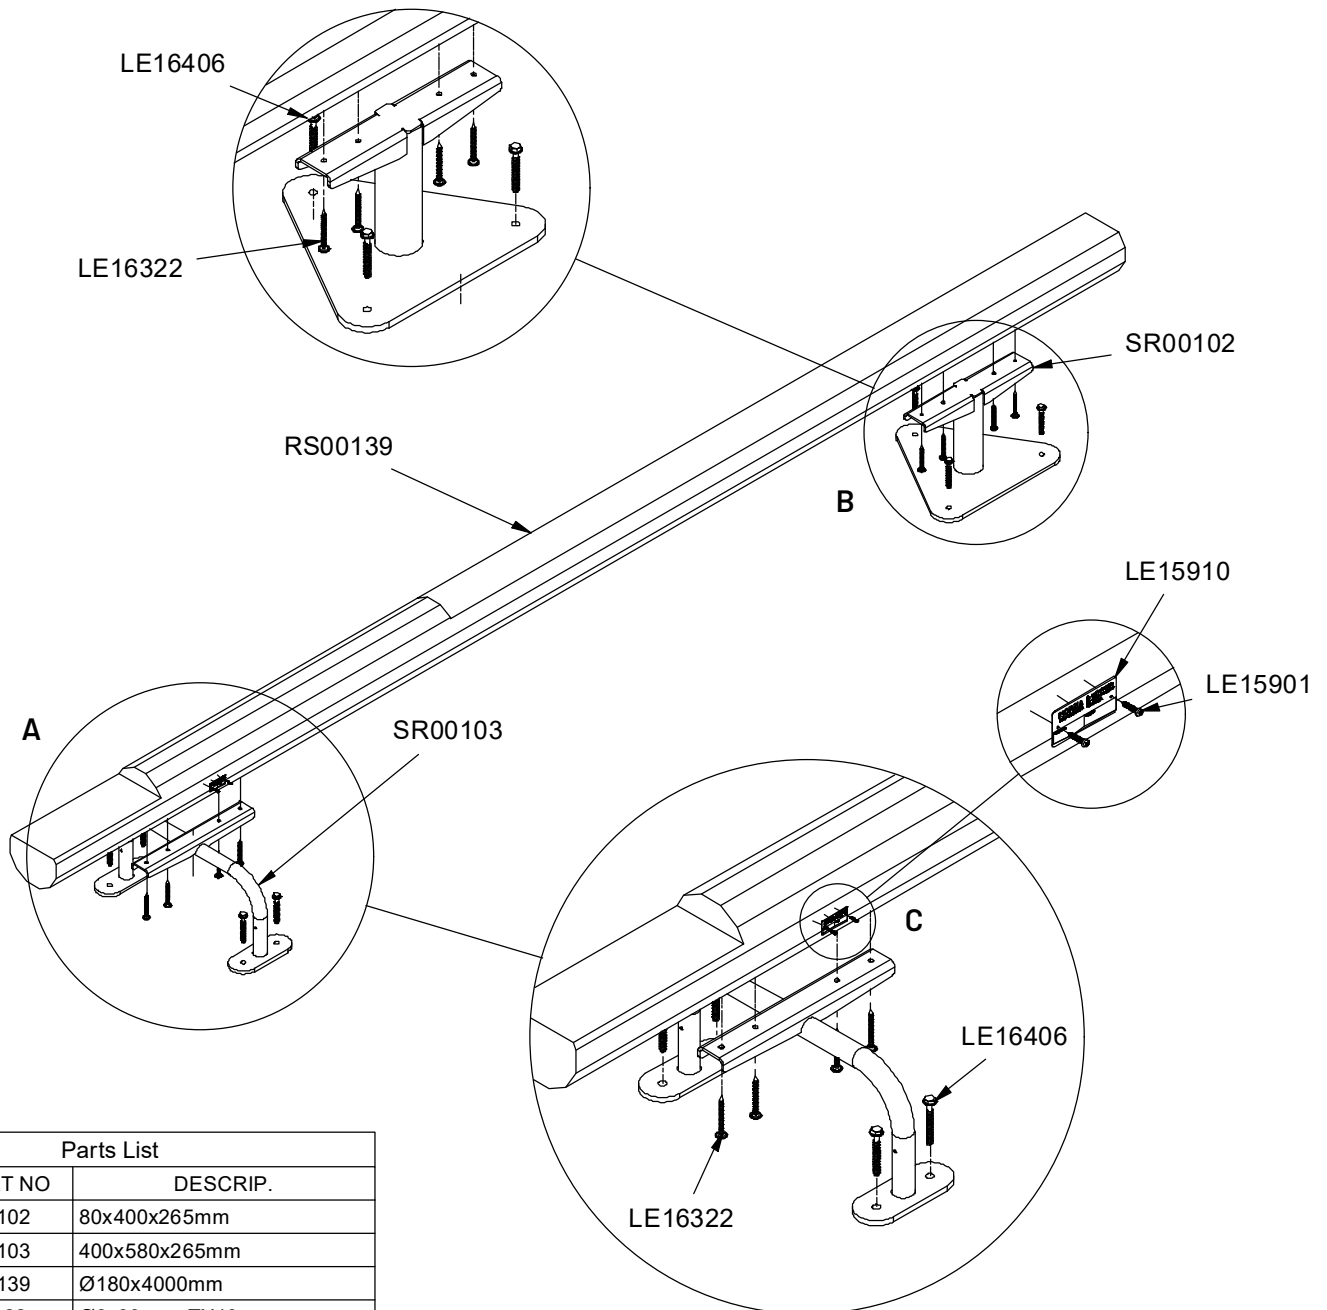

(1/40)

(1/40)

2

3,5h

21m<sup>2</sup>

7,2x3,2x0,5m

~97kg

Ø18x400cm

80kg

(1/40)

Parts List		
QTY	PART NO	DESCRIP.
1	SR00102	80x400x265mm
1	SR00103	400x580x265mm
1	RS00139	Ø180x4000mm
8	LE16322	Ø8x80 mm TX40
1	LE15910	Name tag
2	LE15901	3x16, PH
7	LE16406	10x85 mm