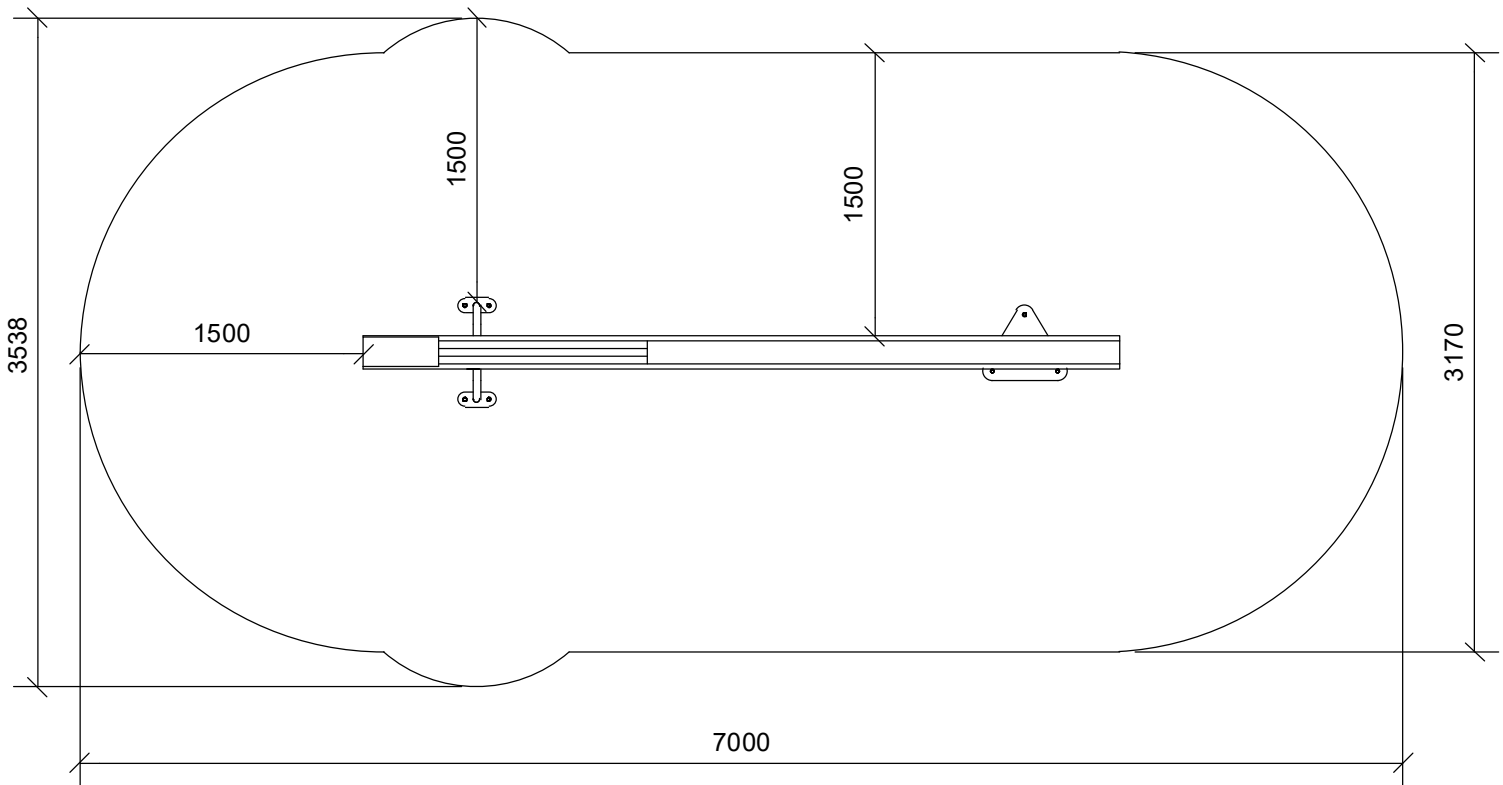

(1/40)

(1/40)

2

3,5h

21m<sup>2</sup>

7,2x3,2x0,5m

~97kg

Ø18x400cm

80kg

(1/40)

Parts List		
QTY	PART NO	DESCRIP.
1	SR00102	80x400x265mm
1	SR00103	400x580x265mm
1	RS00139	Ø180x4000mm
8	LE16322	Ø8x80 mm TX40
1	LE15910	Name tag
2	LE15901	3x16, PH
7	LE16406	10x85 mm